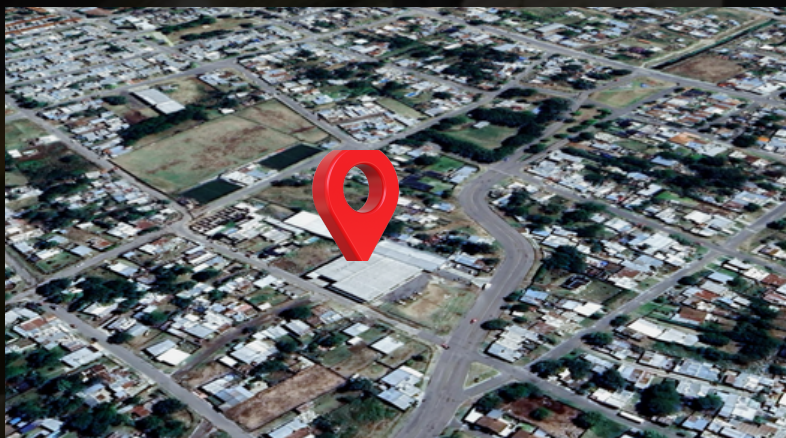

LUNES A VIERNES DE 8HS A 17HS

2478-507260

DEPOSITO JUNIN

ALTE BROWN 241

LUNES A VIERNES DE 8HS A 17HS

2478-542211

Te invitamos a visitar nuestro
deposito principal ubicado en la
ciudad de Arrecifes, en la
esquina de Avenida P. Perón y
Gerardo Riso.

A continuación, te presentamos una muestra
de algunas de las localidades a las que
brindamos nuestros servicios

ROSARIO
CONESA
GRAL. ROJO
SAN NICOLAS
VILLA CONSTITUCION
RAMALLO
VILLA RAMALLO
LA VIOLETA
PEREZ MILLAN
SAN PEDRO
BARADERO
ZARATE
CAMPANA
LIMA
VENADO TUERTO
WHEELWRIGHT
HUGHES
COLON
PERGAMINO
ARRECIFES
CAPITAN SARMIENTO
SAN A DE ARECO
SAN A DE GILES
LUJAN
MERCEDES
CARMEN DE ARECO
CHIVILCOY
SUIPACHA